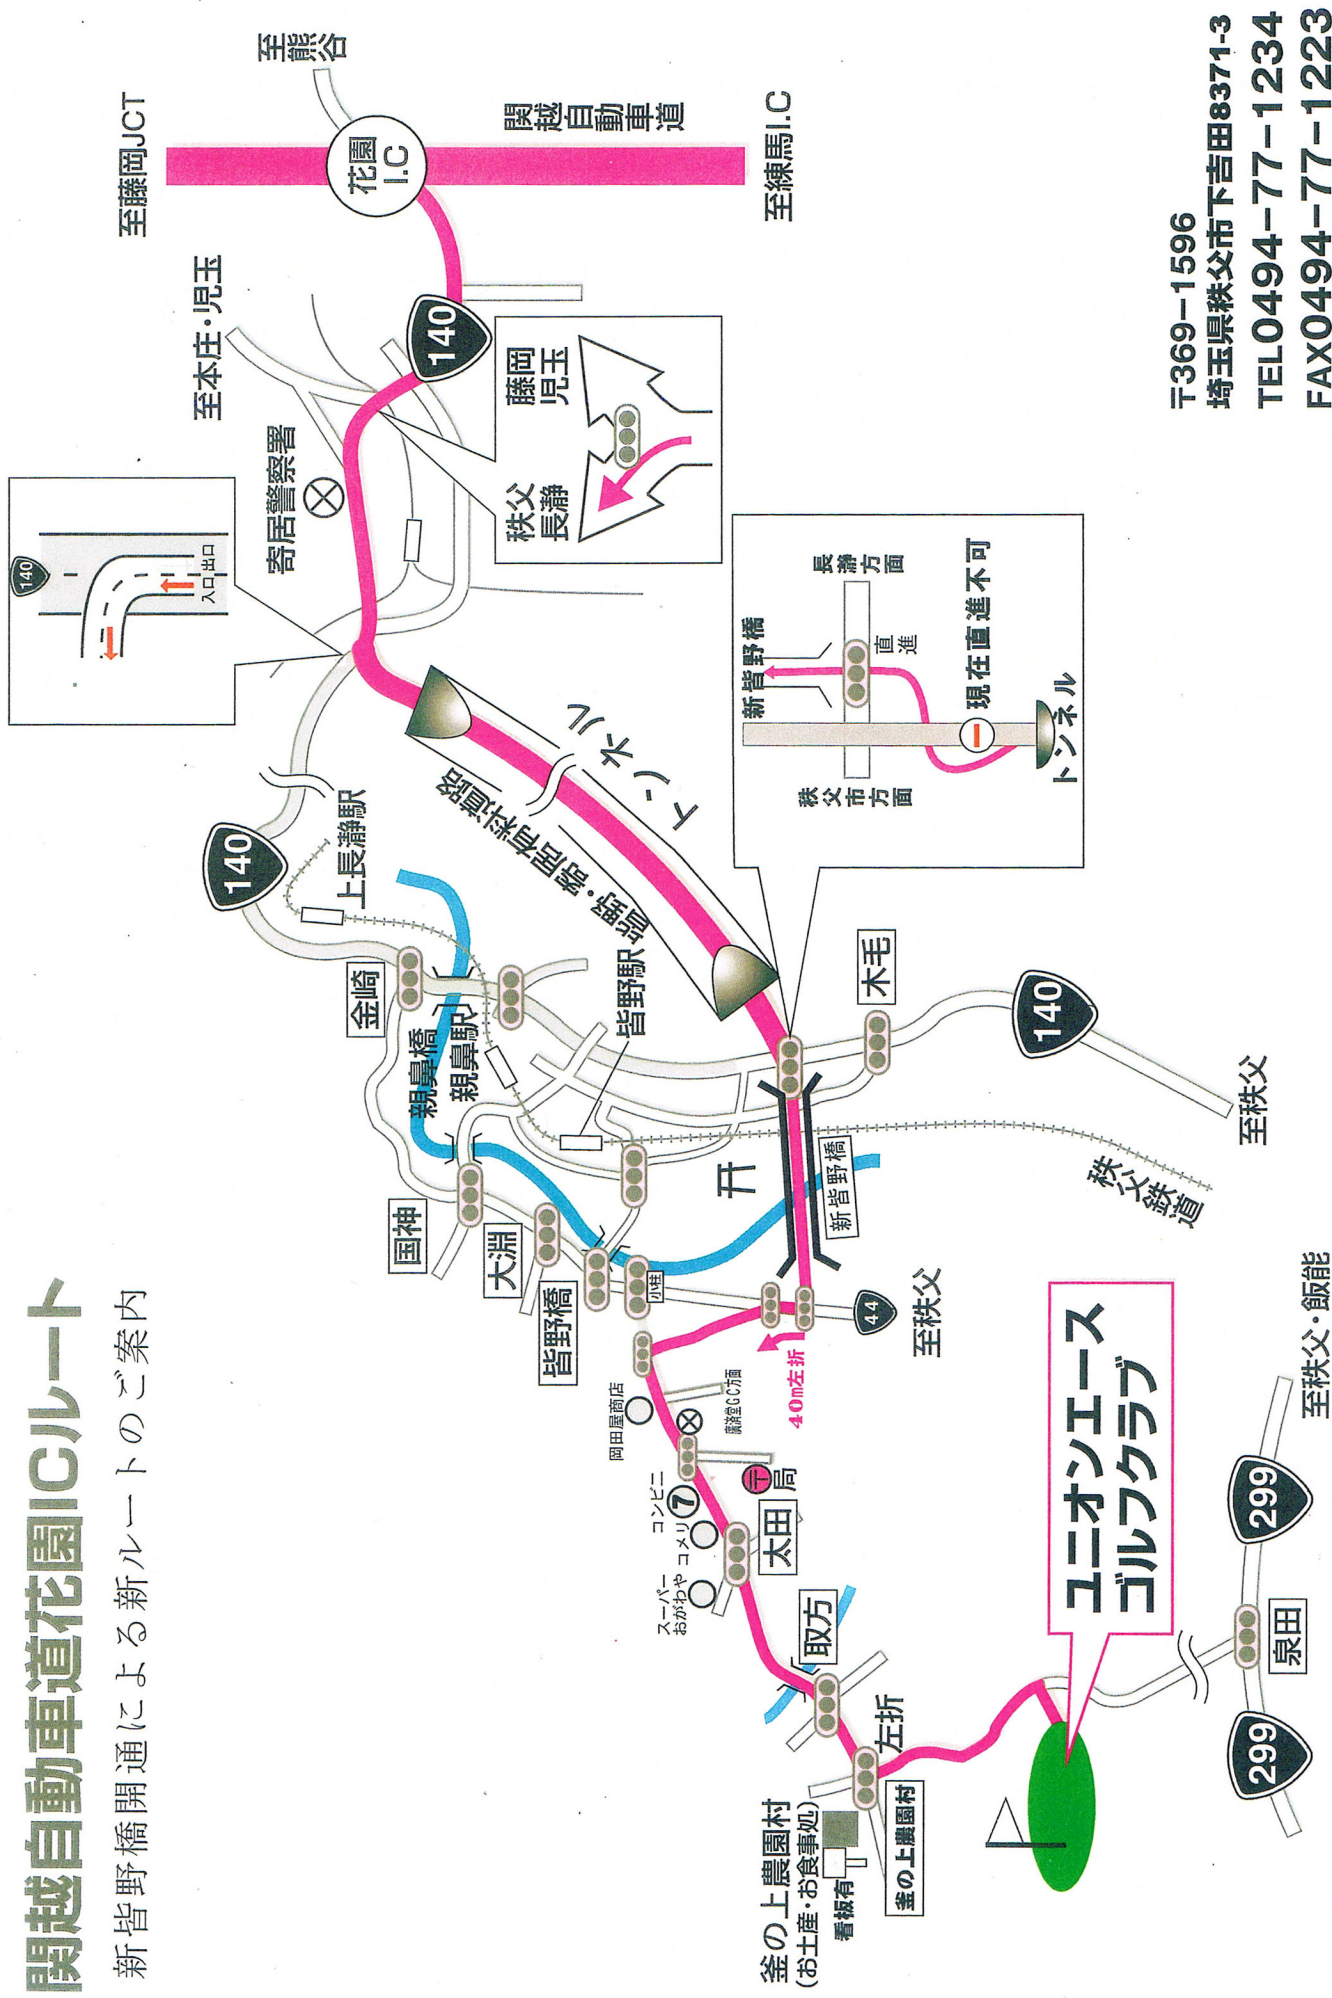

ユニオンエースゴルフクラブご案内図

関越自動車道花園ICルート

新皆野橋開通による新ルートのご案内

T369-1596
 埼玉県秩父市下吉田8371-3
 TEL0494-77-1234
 FAX0494-77-1223